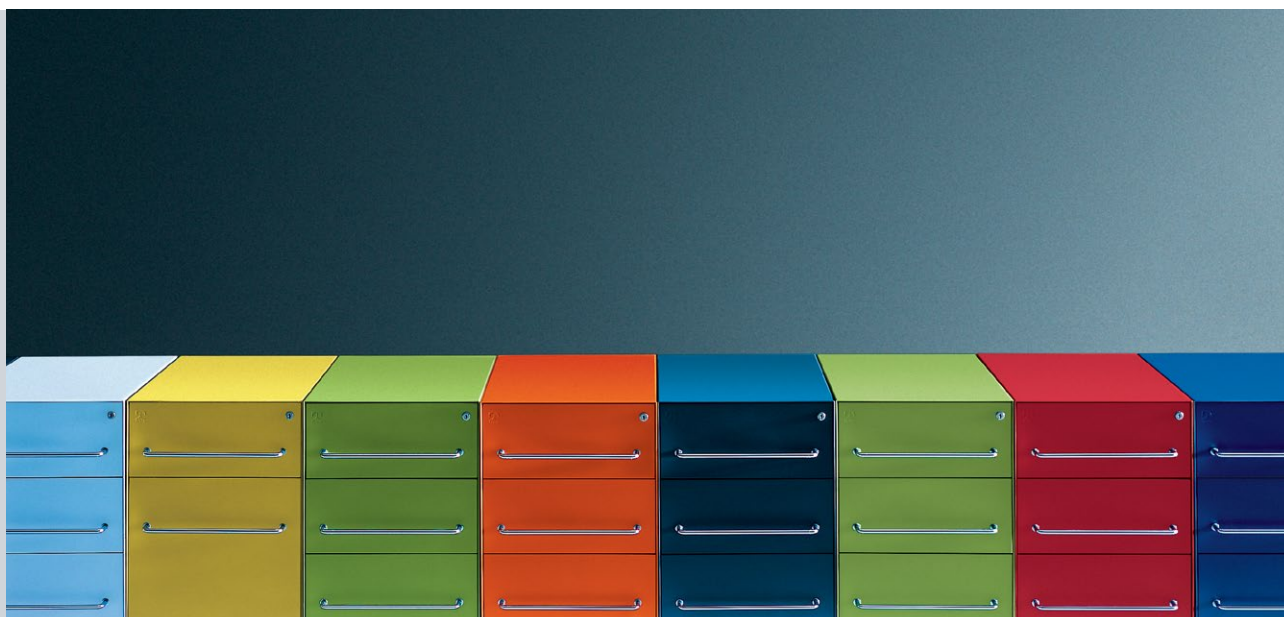

## INTRO

Basic è un sistema di contenitori modulari concepito dal Centro Progetti Tecno come naturale estensione e completamento dei sistemi per uffici quali Nomos e Graphis. I contenitori della linea Basic si pongono come giunzione tra i diversi ambienti delineati dai sistemi operativi, aggiungendo interessanti e differenti dettagli sia di tipo estetico che funzionale.

Il sistema di contenitori modulari Basic è realizzato in metallo sciolto verniciato con polveri epossidiche ed è composto di: cassetiere, supporti e contenitori. L'eleganza del disegno legata alla sobrietà delle linee fa degli armadi e delle cassetiere una collezione estremamente versatile e ricca nelle sue varianti compositive.

Le cassetiere sono proposte in quattro tipologie: a tre cassetti su ruote e piedini, con un cassetto e un classificatore su ruote e piedini, il tutto con maniglie o con frontalino neutro senza maniglie. I contenitori con un modulo fisso di 80 per 45 cm variano per dimensione solo in altezza da 72 cm a 212.5 cm, garantendo una vasta possibilità di soluzioni, dalle più formali e di rappresentanza ad altre più pratiche e più capienti come gli armadi. Tra le proposte sono disponibili anche elementi con funzione strutturale, di supporto ai piani di lavoro.